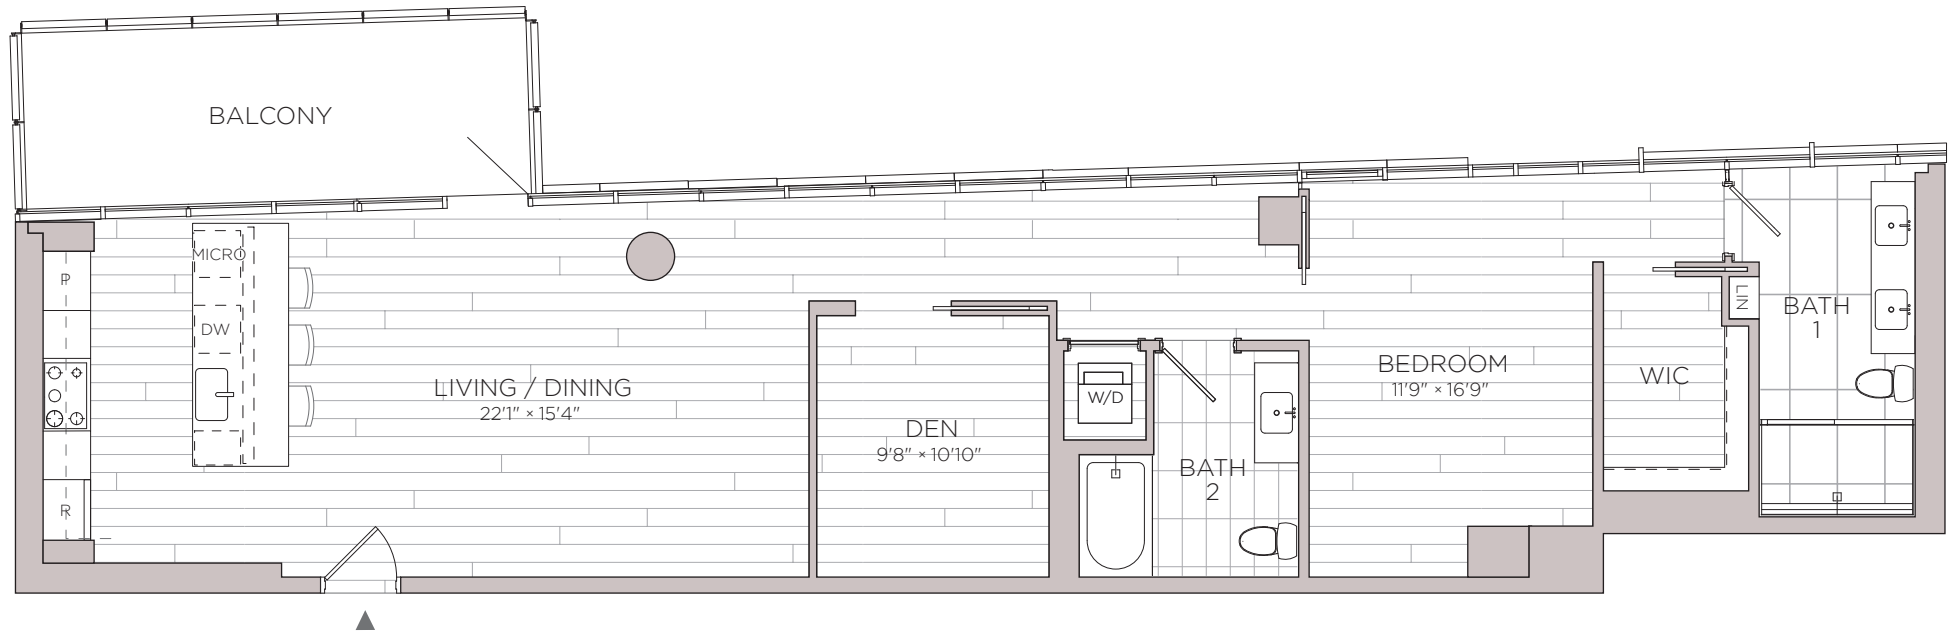

JW MARRIOTT

A4  
1 BEDROOM + DEN /  
2 BATHROOM  
1262 SF