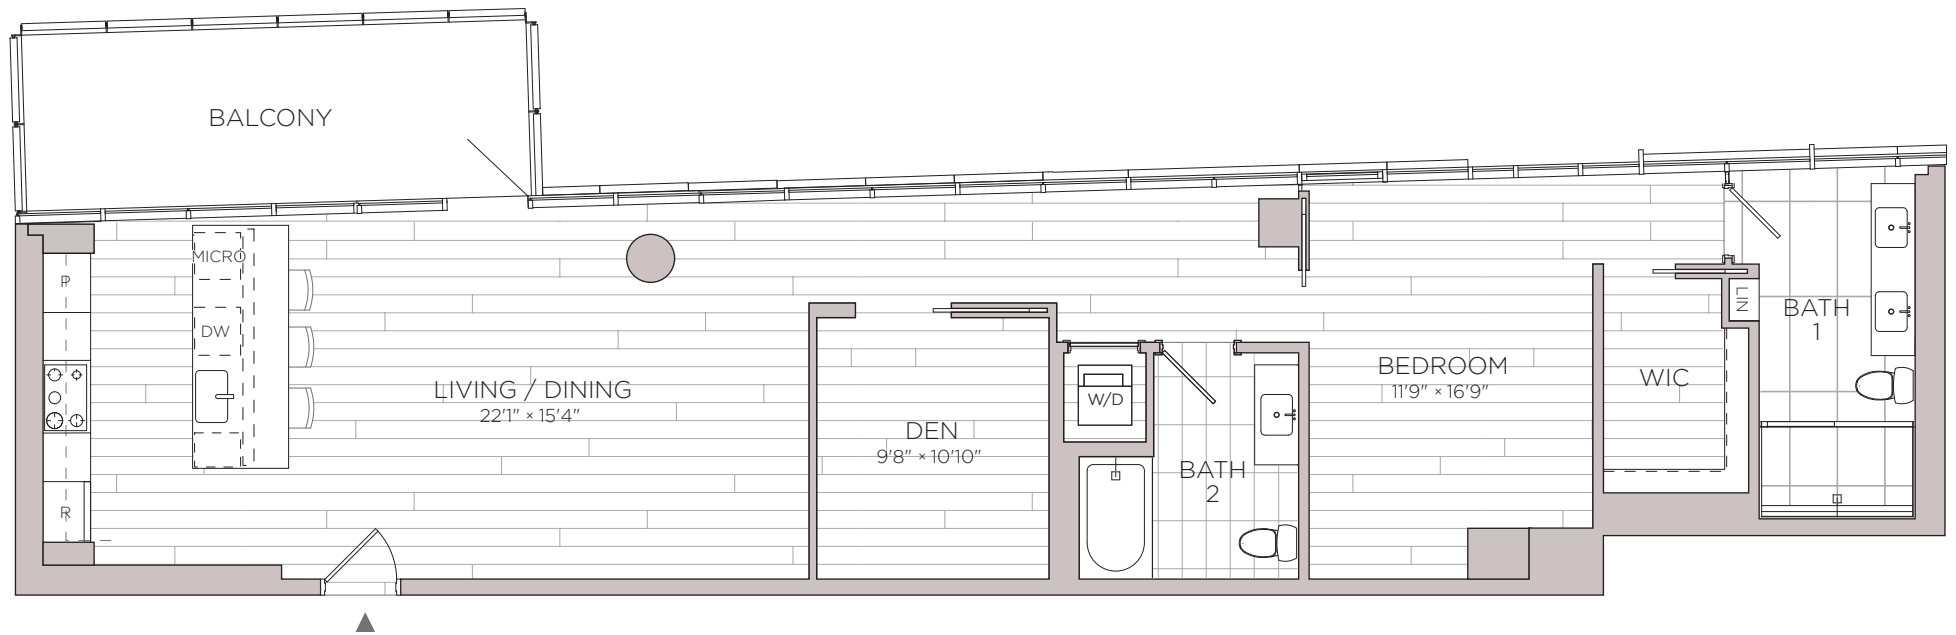

JW MARRIOTT

A4  
1 BEDROOM + DEN /  
2 BATHROOM  
1293 SF