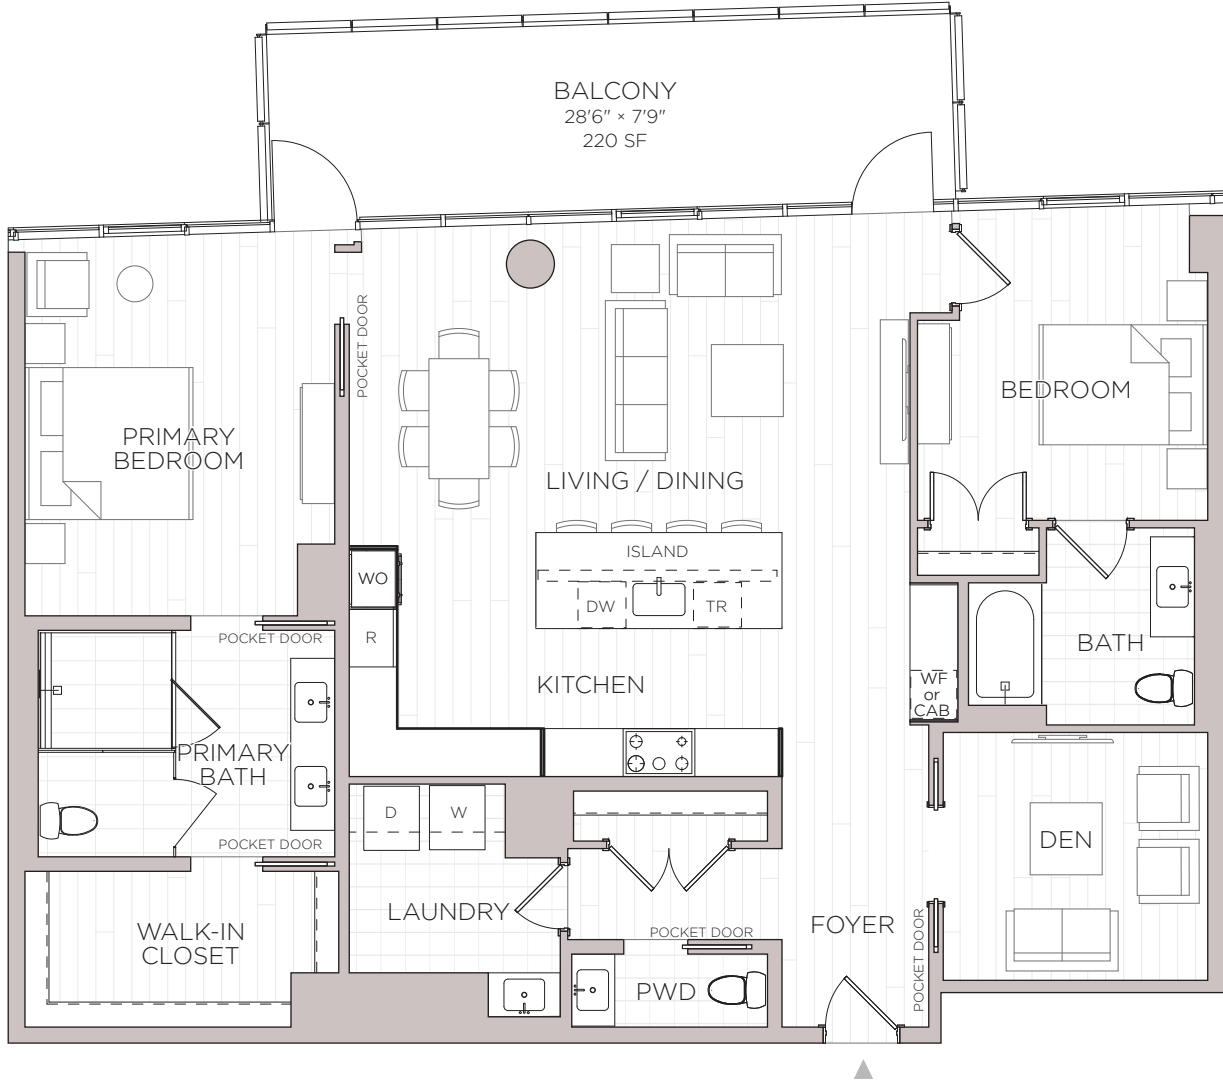

JW MARRIOTT

B5  
2 BEDROOM + DEN / 2.5 BATHROOM  
1731 SF