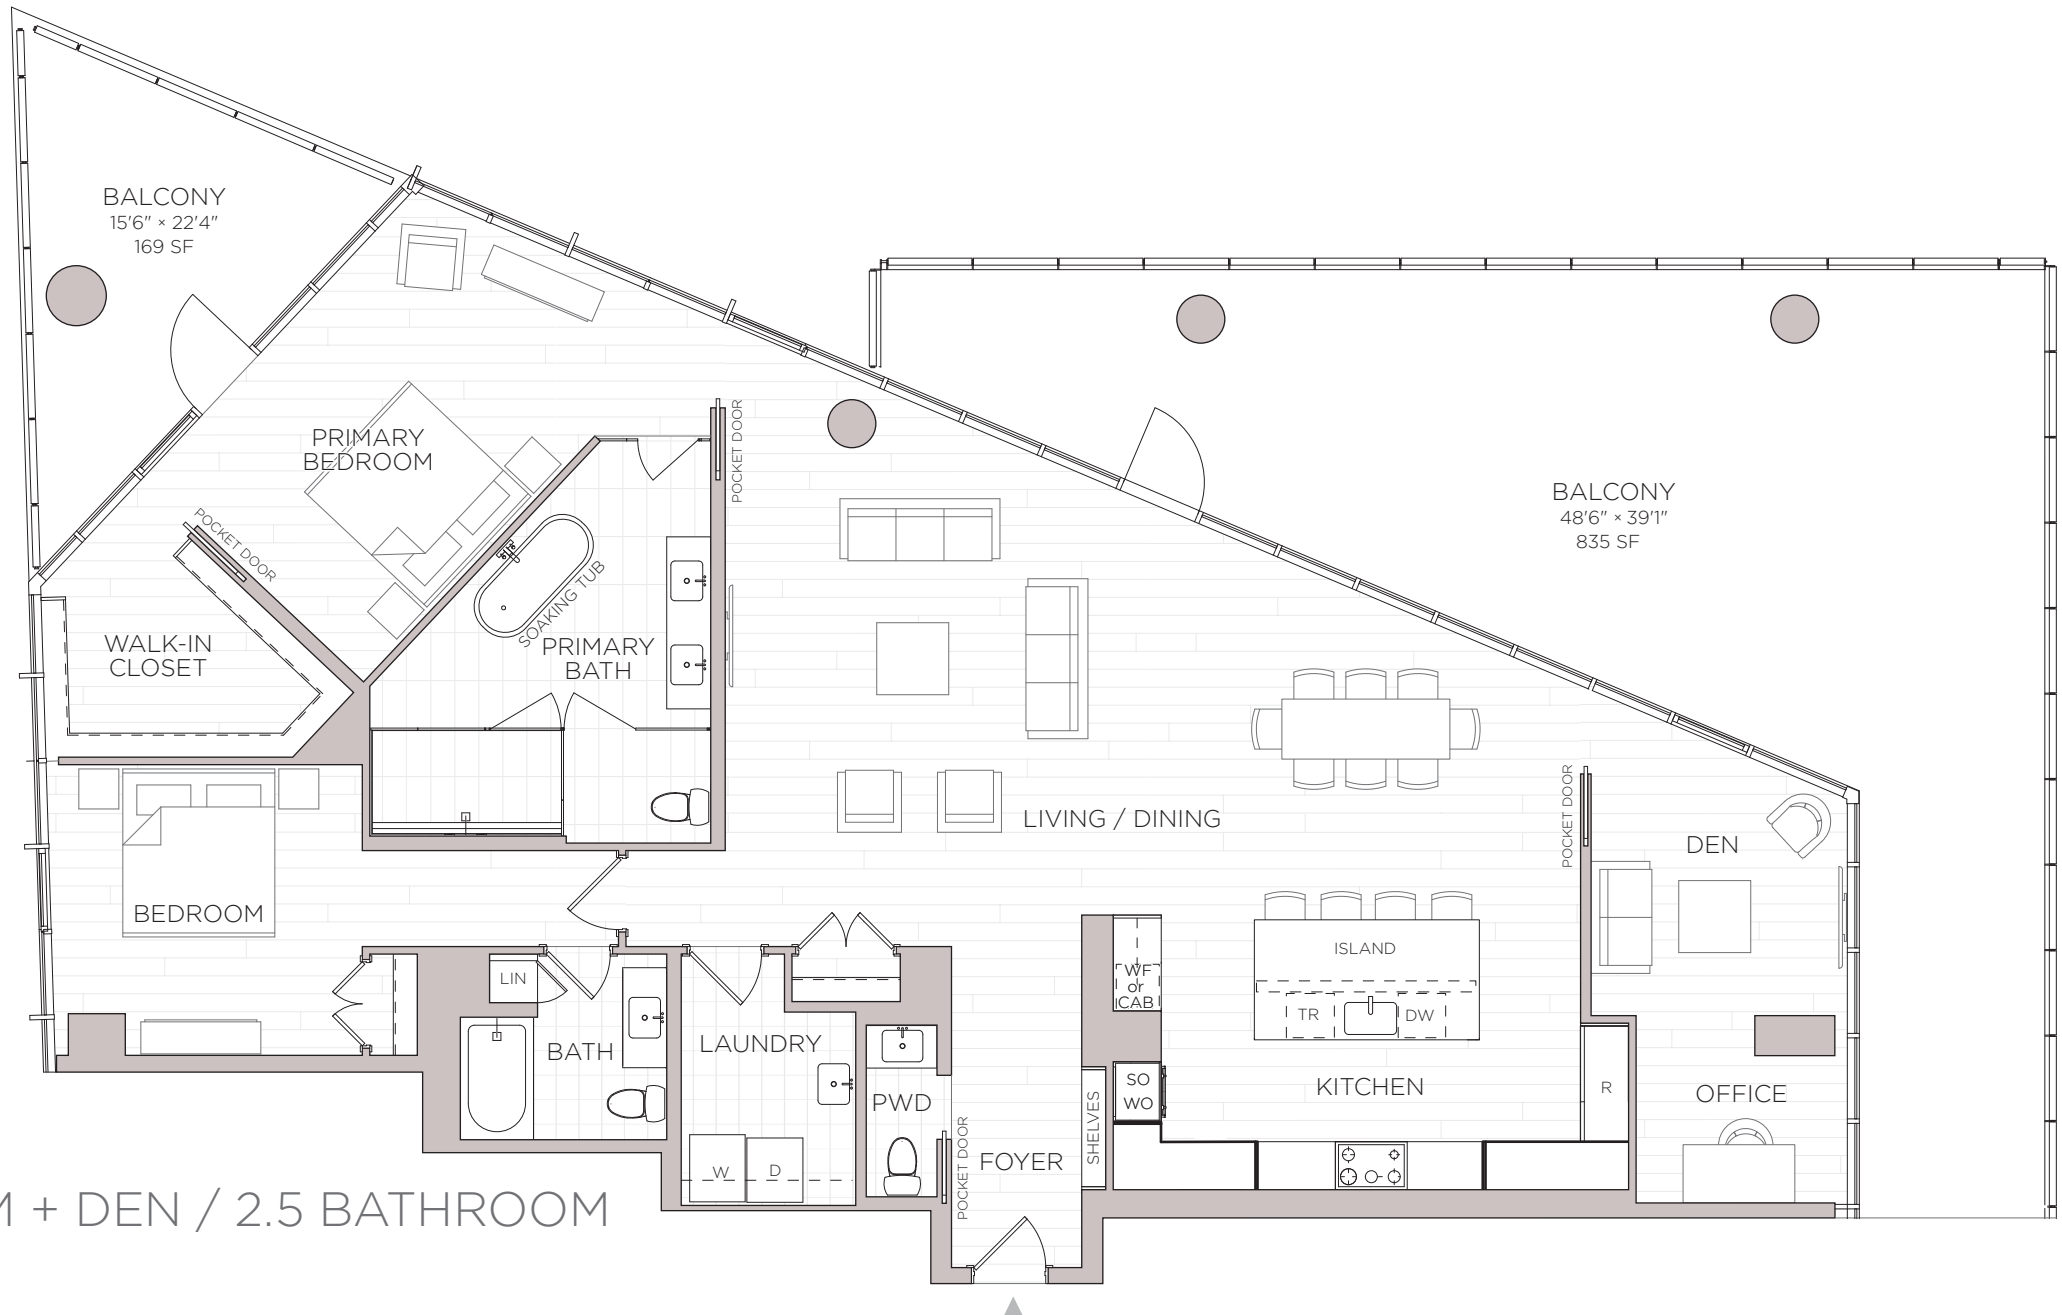

JW MARRIOTT

B11
2 BEDROOM + DEN / 2.5 BATHROOM
2274 SF