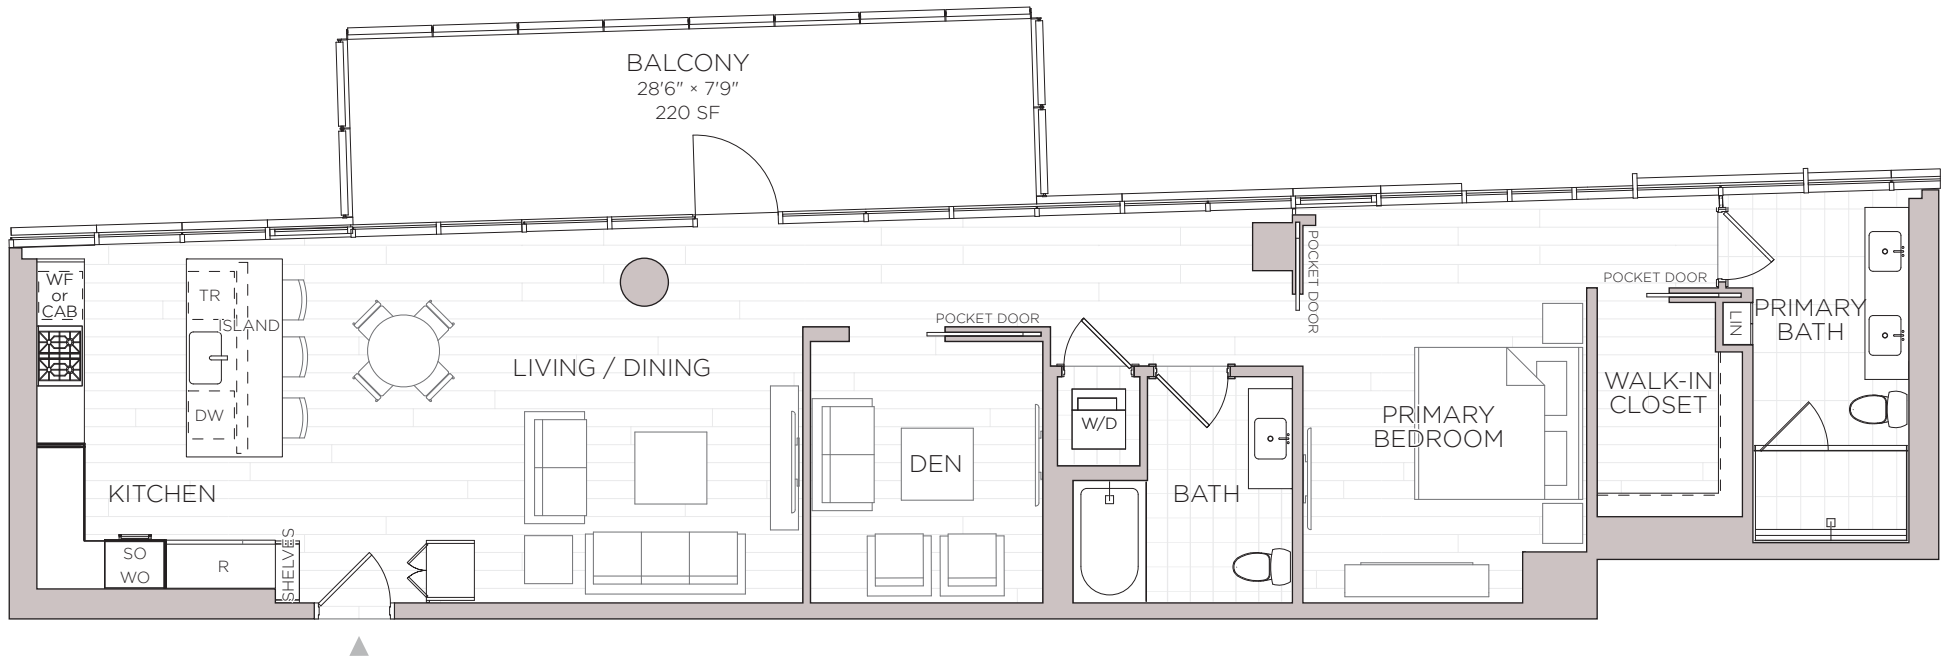

JW MARRIOTT

A4
1 BEDROOM + DEN /
2 BATHROOM
1293 SF