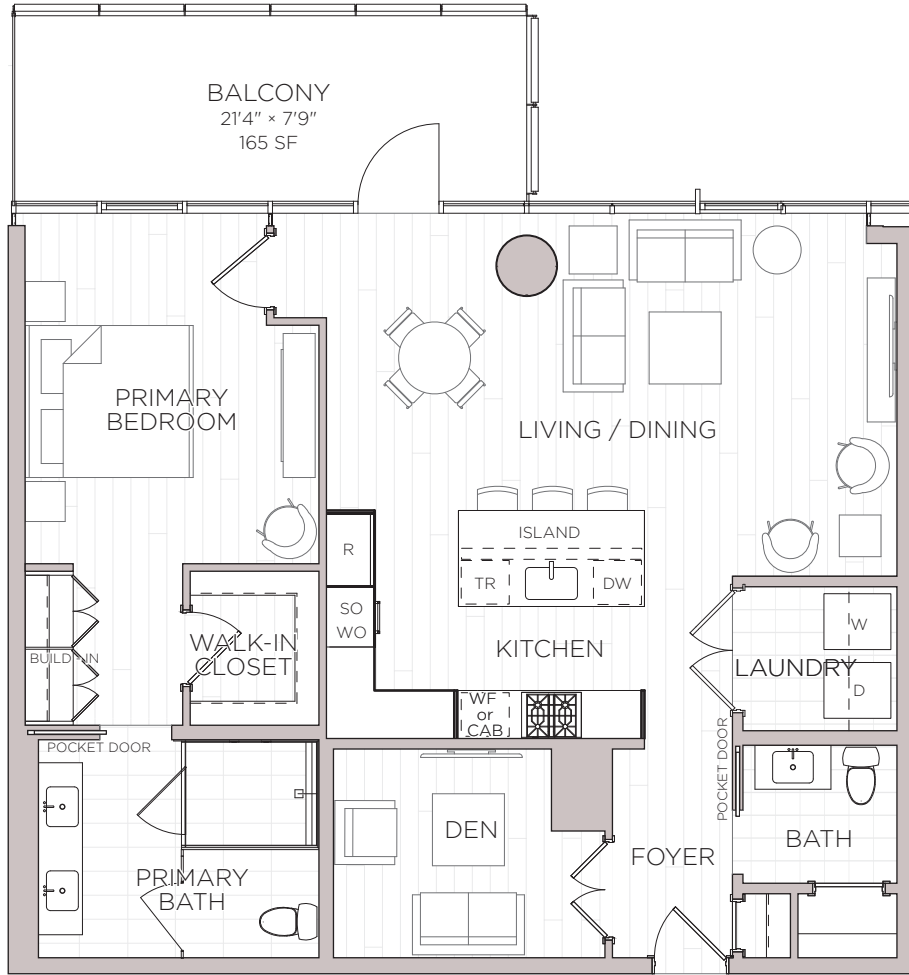

JW MARRIOTT

A1
1 BEDROOM + DEN / 2 BATHROOM
1188 SF